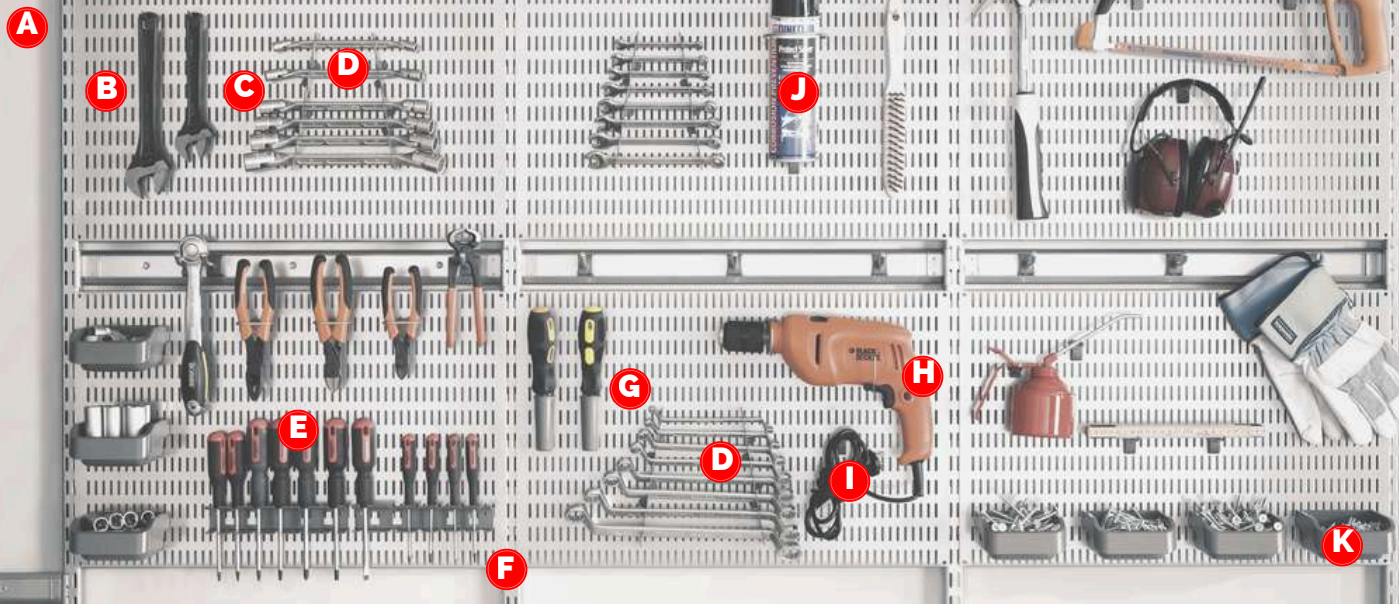

ACCESORIOS BANCO-MESA TRABAJO

	CÓDIGO	PRECIO	PESO SOPORTADO
	ESTANTERÍA METÁLICA 605x525x25 mm	E4500063 84,95€	40 kg
	BANCO MESA TRABAJO 1821x620x1117 mm	E4700122 799,95€	1066 kg

GANCHOS PARA LA REJILLA