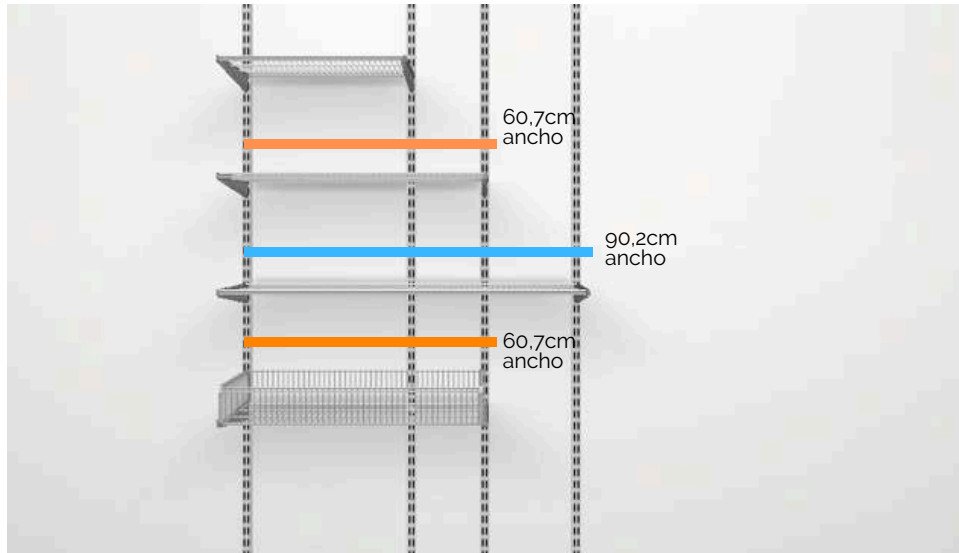

FONDO

Las estanterías ventiladas de **elfa** son perfectas para cualquier habitación de la casa. Están fabricadas en acero recubierto por epoxi, por lo que son muy resistentes y duraderas.

Primero elige la profundidad de la estantería (utiliza como guía el código de colores) y después elige la anchura. Ésta puede ser modificada para que se adapte a tus necesidades.