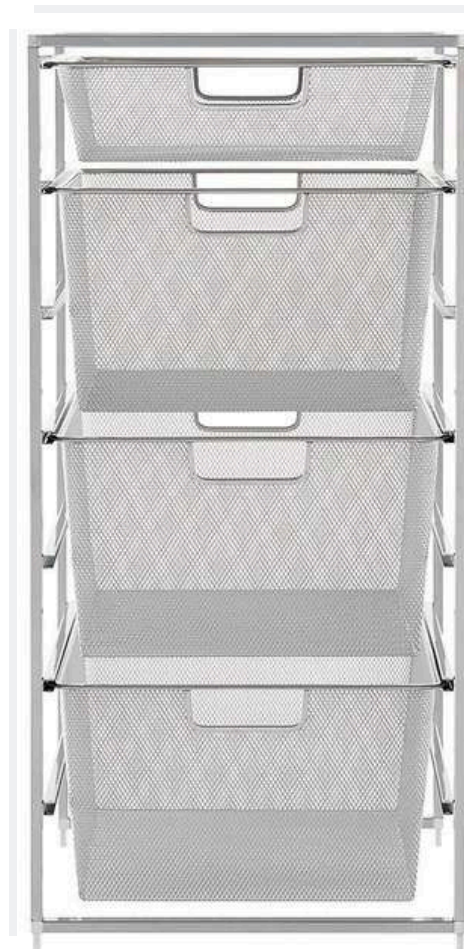

Pueden ser de **3 alturas** diferentes:

- 4 guías (44cm)
- 7 guías (74cm)
- 10 guías (104cm)

Y además, de **2 profundidades**:

- mini (43,5cm)
- estándar (53,5cm)

BARRAS TRANSVERSALES

Las barras transversales son las piezas que unen las estructuras laterales y las que dan la **anchura** a la cajonera:

- Anchura 1 (35cm)
- Anchura 2 (45cm)
- Anchura 3 (55cm)

CESTAS

Pueden ser de rejilla o de malla y de **3 alturas**:

- 1 guía (8,5cm)
- 2 guías (18,5cm)
- 3 guías (28,5cm)

Ésta es una cajonera en color platino de 7 guías de altura (74cm), fondo estándar (53,5cm) y 4 cajones: 1 de 1 guía (8,5cm) + 3 de 2 guías (18,5cm).