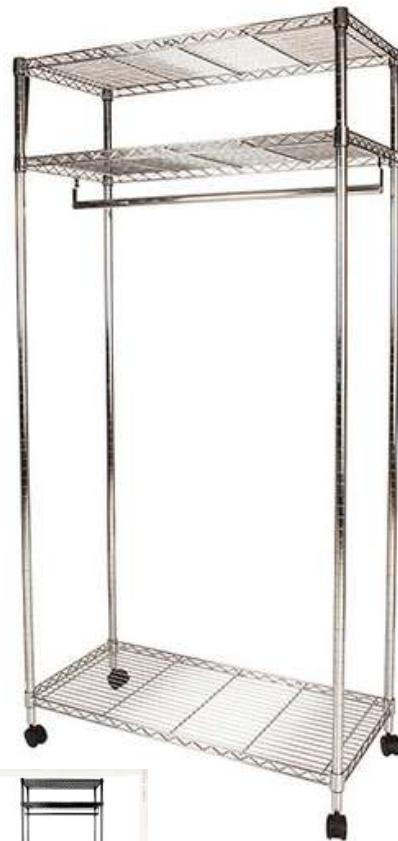

## MUEBLE BAJO DE 4 BALDAS

91 X 46 X 150cm

DAD2

179,95€

## MUEBLE ESTRECHO DE 5 BALDAS

66 X 36 X 150cm

DAD3

199,95€

*\*Las medidas indicadas corresponden al ancho x profundo x alto. En los muebles con ruedas, la altura de éstas no se ha tenido en cuenta en las medidas aquí indicadas.*