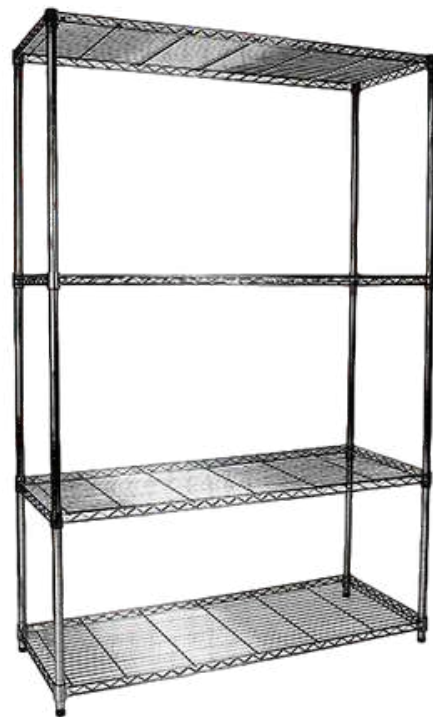

## SOPORTE PARA MICROONDAS

66 X 36 X 60cm  
DAD20

77,95€

**MUEBLE ESTRECHO  
5 BALDAS  
BLANCO**

66 X 36 X 150cm  
DAD6003

189,95€

**MUEBLE ESTRECHO  
5 BALDAS  
CON RUEDAS**

61 X 46 X 190cm  
DAD22

229,95€

*Kits prediseñados negros*

CHROME.DECÓ

**MUEBLE ESTRECHO  
5 BALDAS  
NEGRO**

66 X 36 X 150cm  
DAD922

189,95€

**MUEBLE BAJO  
4 BALDAS  
NEGRO**

91 X 46 X 150cm  
DAD921