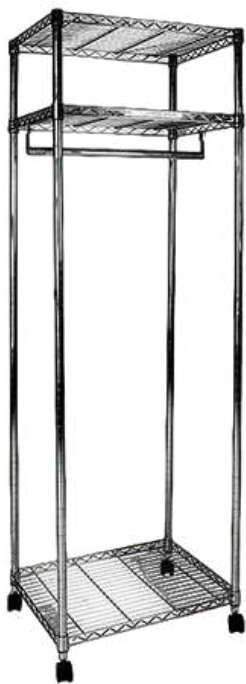

## SOPORTE PARA MICROONDAS

66 X 36 X 60cm  
DAD20

77,95€

**MUEBLE ESTRECHO  
5 BALDAS  
BLANCO**

66 X 36 X 150cm  
DAD6003

189,95€

**MUEBLE ESTRECHO  
5 BALDAS  
CON RUEDAS**

61 X 46 X 190cm  
DAD22

229,95€

*Kits prediseñados negros*

CHROME.DECÓ

**MUEBLE ESTRECHO  
5 BALDAS  
NEGRO**

66 X 36 X 150cm  
DAD922

189,95€

**MUEBLE BAJO  
4 BALDAS  
NEGRO**

91 X 46 X 150cm  
DAD921

199,95€

**MUEBLE ALTO  
4 BALDAS  
NEGRO**

120 X 46 X 180cm  
DAD920

249,95€

*\*Las medidas indicadas corresponden al ancho x profundo x alto. En los muebles con ruedas, la altura de éstas no se ha tenido en cuenta en las medidas aquí indicadas.*

**PERCHERO ESTRECHO ALTO**  
**3 BALDAS**  
**NEGRO**

61 X 46 X 180cm  
DAD948

149,95€

**PERCHERO ALTO**  
**3 BALDAS**  
**NEGRO**

91 X 46 X 180cm  
DAD950

194,95€

CHROME.DECÓ

**MUEBLE ALTO DE  
4 BALDAS**