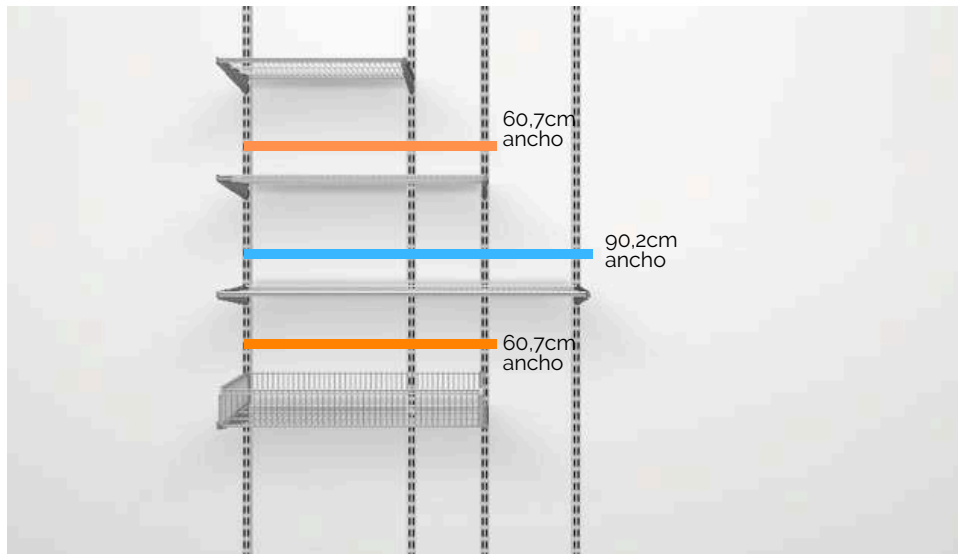

FONDO

Las estanterías ventiladas de **elfa** son perfectas para cualquier habitación de la casa. Están fabricadas en acero recubierto por epoxi, por lo que son muy resistentes y duraderas.

Primero elige la profundidad de la estantería (utiliza como guía el código de colores) y después elige la anchura. Esta puede ser modificada para que se adapte a tus necesidades.