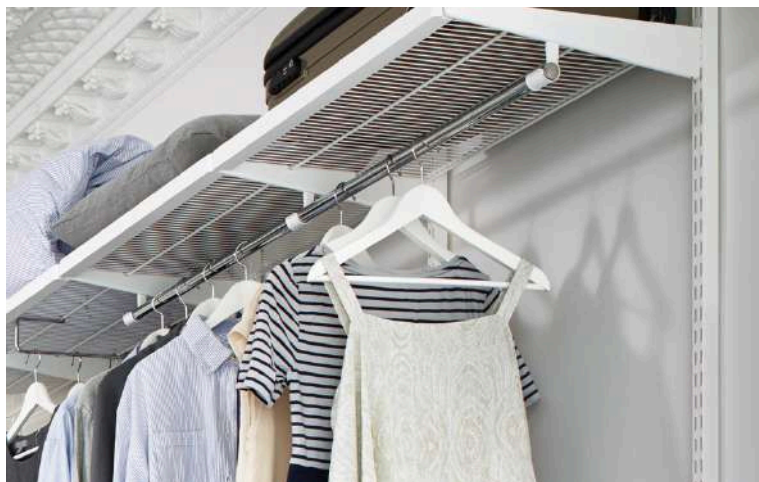

EMBELLECEDOR ZAPATERO

DIMENSIONES	CÓDIGO	COLOR	PRECIO
<u>60,7 cm</u>	E609215	BLANCO	21,50€