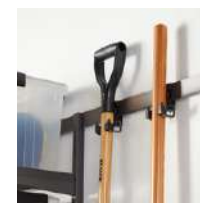

SUJETA HERRAMIENTAS

	CÓDIGO	PRECIO
PACK 2		
PEQUEÑOS	E4700095	21,50€
GRANDES	E4700094	22,50€

Añádelos al rail de ayuda.