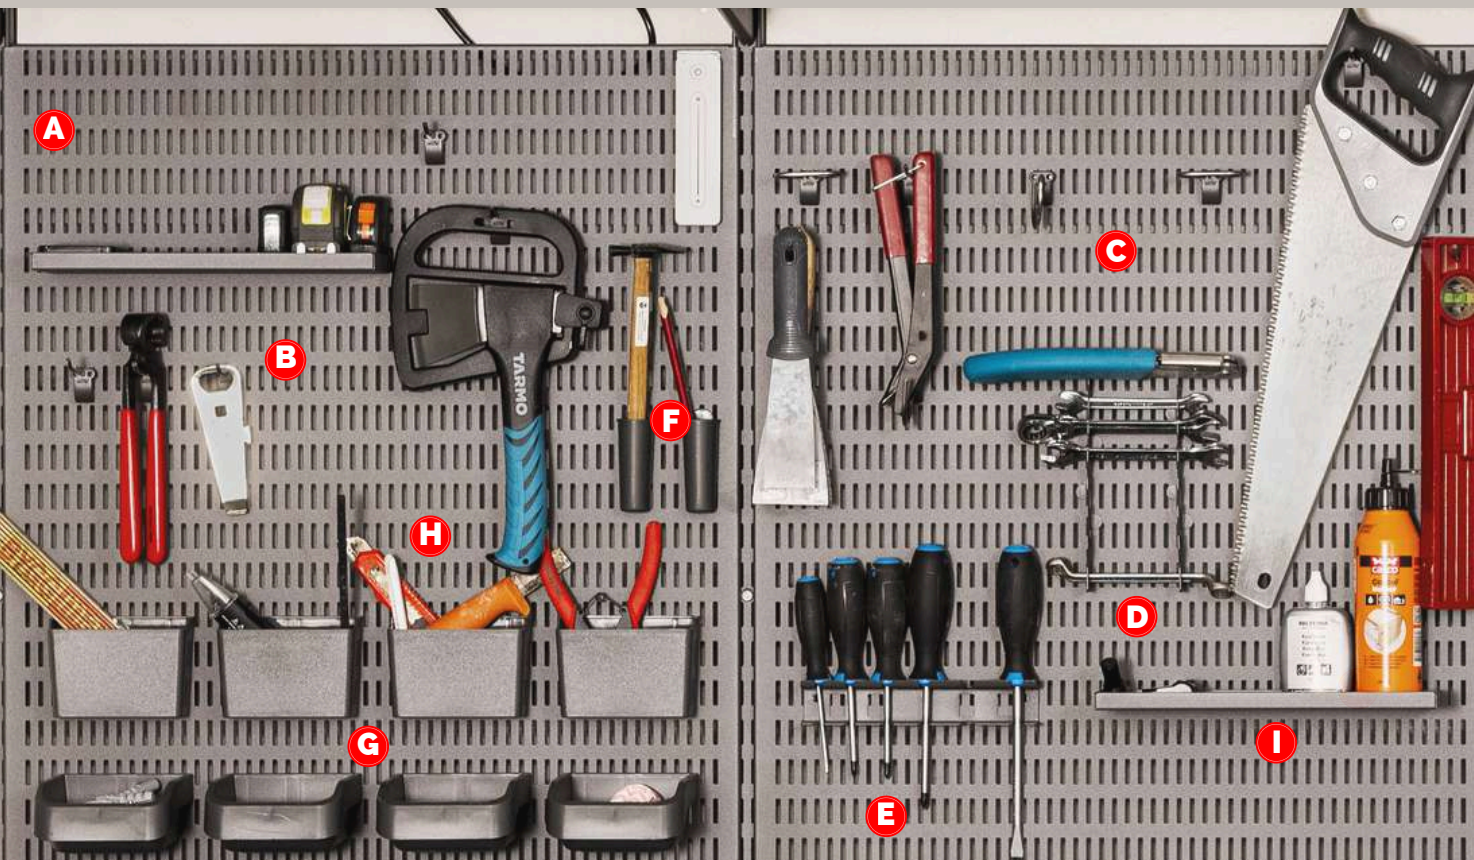

A REJILLA			
COLOR	CÓDIGO	PRECIO	
W597 x 767mm GRIS MATE	E4700131	82,50€	

B SET GANCHOS RECTOS		
CÓDIGO	PRECIO	
P/5 D65mm	E4700116	11,50€
P/4 D95mm	E4700117	11,50€

C GANCHOS VARIADOS		
CÓDIGO	PRECIO	
P/8 D100mm	E4700129	17,50€

D SUJETA HERRAMIENTAS		
CÓDIGO	PRECIO	
P/2 D48mm	E4700113	9,95€

E PORTAHERRAMIENTAS MULTIUSOS		
CÓDIGO	PRECIO	
P/1 D45mm	E4700114	9,50€

F CUBILETES PARA REJILLA		
CÓDIGO	PRECIO	
P/2 H75mm	E4700127	3,25€

G CAJA ACCESORIOS		
CÓDIGO	PRECIO	
P/2 D147mm	E4700115	3,50€

H CAJA ALTA		
CÓDIGO	PRECIO	
P/1 D59mm	E4700126	5,50€

I BALDA GARAJE		
CÓDIGO	PRECIO	
P/1 W274xD113xH25mm	E4700118	19,95€
Peso: 3kg