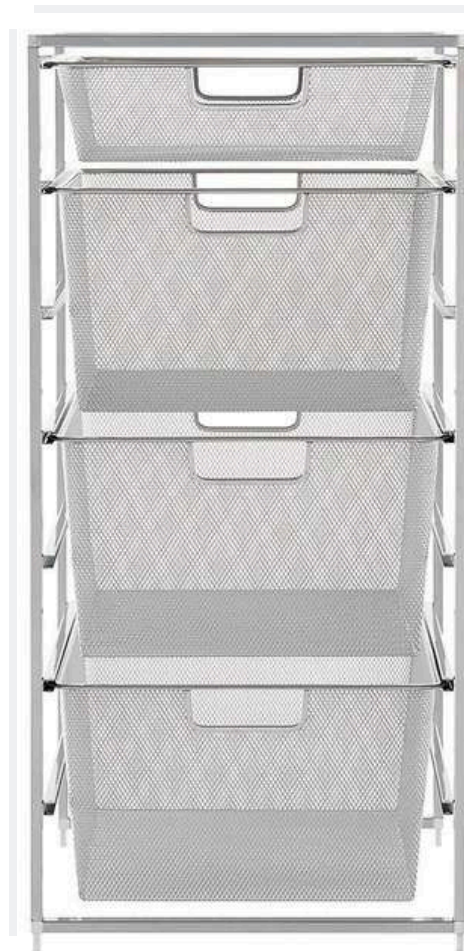

Pueden ser de **3 alturas** diferentes:

- 4 guías (44cm)
- 7 guías (74cm)
- 10 guías (104cm)

Y además, de **2 profundidades**:

- mini (43,5cm)
- estándar (53,5cm)

BARRAS TRANSVERSALES

Las barras transversales son las piezas que unen las estructuras laterales y las que dan la **anchura** a la cajonera:

- Anchura 1 (35cm)
- Anchura 2 (45cm)
- Anchura 3 (55cm)

CESTAS

Pueden ser de rejilla o de malla y de **3 alturas**:

- 1 guía (8,5cm)
- 2 guías (18,5cm)
- 3 guías (28,5cm)

Ésta es una cajonera en color platino de 7 guías de altura (74cm), fondo estándar (53,5cm) y 4 cajones: 1 de 1 guía (8,5cm) + 3 de 2 guías (18,5cm).