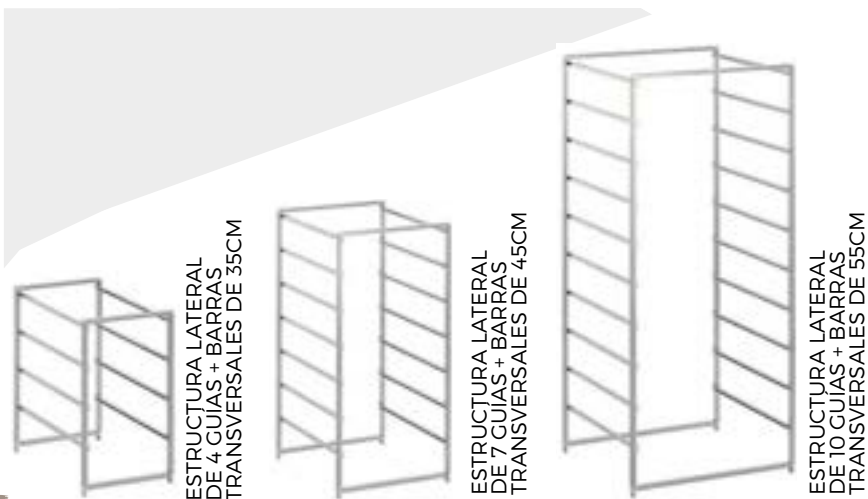

BARRAS TRANSVERSALES

	ANCHO	COLOR	CÓDIGO	PRECIO	
35cm	Kit básico	BLANCO	E203014	25,50€	
		PLATINO	E203084	25,50€	
	Kit extensión	BLANCO	E213014	14,95€	
		PLATINO	E213084	14,95€	
45cm	Kit básico	BLANCO	E204014	28,50€	
		PLATINO	E204084	28,50€	
	Kit extensión	BLANCO	E214014	17,50€	
		PLATINO	E214084	17,50€	
55cm	Kit básico	BLANCO	E205014	29,95€	
		PLATINO	E205084	29,95€	
	Kit extensión	BLANCO	E215014	19,50€	
		PLATINO	E215084	19,50€	

Para juntar las dos piezas laterales tenemos las barras transversales, las cuales pueden ser de **3 anchuras diferentes:**

- Anchura 1 (35cm)
- Anchura 2 (45cm)
- Anchura 3 (55cm)

Vienen en packs de 4 y se colocan en la parte inferior y superior de la cajonera