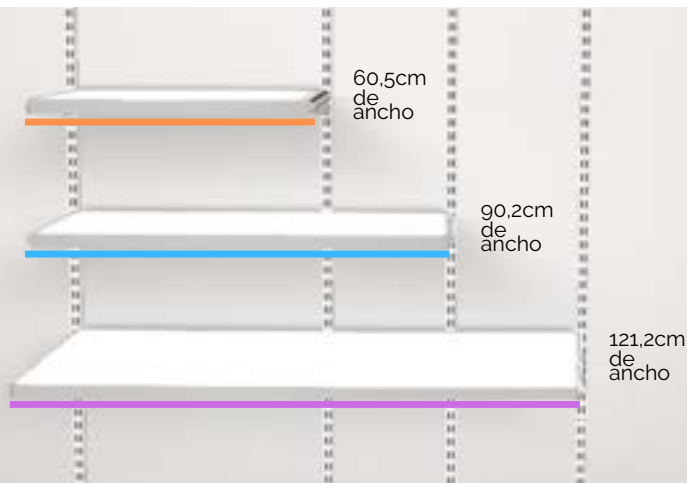

Añade la gama Décor a tu elfa clásico blanco platino o grafito para darle un acabado más elegante.

Primero elige la profundidad de la estantería (utiliza como guía el código de colores) y después, elige la anchura.