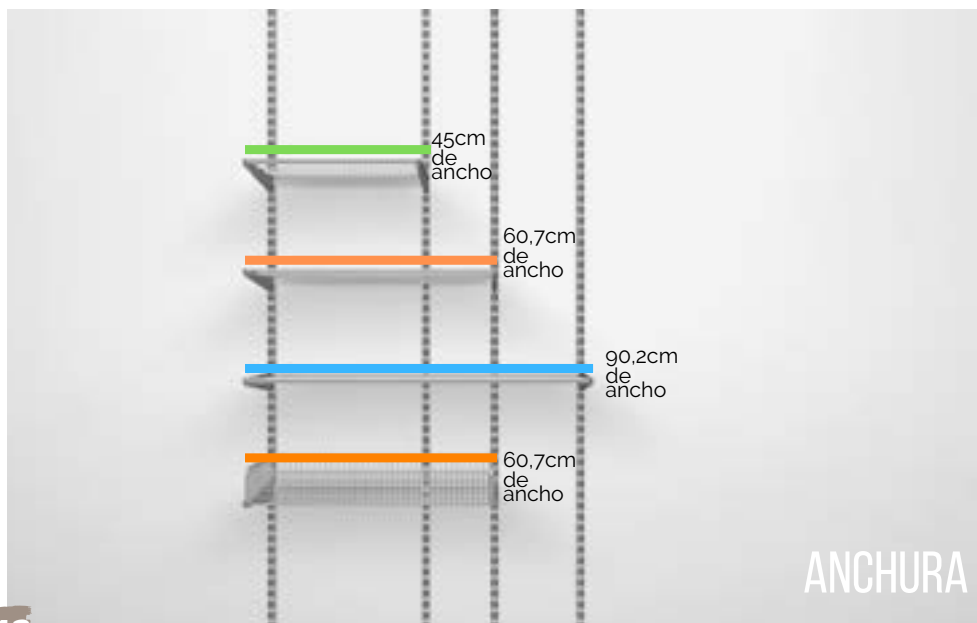

FONDO

Las estanterías ventiladas de **elfa** son perfectas para cualquier habitación de la casa. Están fabricadas en acero recubierto por epoxi, por lo que son muy resistentes y duraderas.

Primero elige la profundidad de la estantería (utiliza como guía el código de colores) y después elige la anchura. Ésta puede ser modificada para que se adapte a tus necesidades.